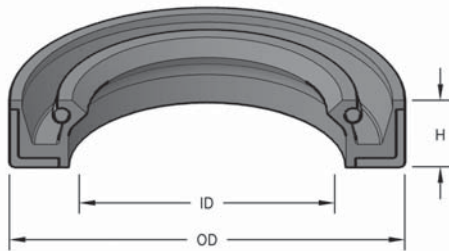

SELLOS DE ACEITE

HERCULES N° DE PARTES

MOS - 8 X 16 X 7TC

Tipo de Sello Diámetro Interno Diámetro Externo Altura

INFORMACIÓN DEL SELLO

MATERIAL	SELLO DE CAUCHO CAJA DE ACERO
RANGO DE TEMPERATURA	-40° a +107° C
RANGO DE PRESIÓN	10 PSI @ 1000 FPM
VELOCIDAD	3 PIE/SEG

SELLOS DE ACEITE

N° de Parte	N° de Parte	N° de Parte	N° de Parte
MOS-8X16X7TC	MOS-15X30X7TC	MOS-19X30X7TC	MOS-22X40X7TC
MOS-8X18X5TC	MOS-15X32X7TC	MOS-19X34X7TC	MOS-22X42X7TC
MOS-8X25X8TC	MOS-15X35X7TC	MOS-19X35X7TC	MOS-22X52X10TC
MOS-10X19X7TC	MOS-16X20X2.5VM	MOS-20X26X4VC	MOS-23X34X8TC
MOS-10X20X7TC	MOS-16X26X6TC	MOS-20X26X4VM	MOS-24X40X7TC
MOS-10X22X7TC	MOS-16X28X7TC	MOS-20X28X4TM	MOS-25X35X6TC
MOS-12X19X3VC	MOS-16X30X7TC	MOS-20X30X7TC	MOS-25X35X7TC
MOS-12X20X4TC	MOS-16X35X7TC	MOS-20X32X7TC	MOS-25X35X8TC
MOS-12X20X5TC	MOS-17X28X7TC	MOS-20X33X5TC	MOS-25X36X7TC
MOS-12X22X7TC	MOS-17X29X7TC	MOS-20X35X6TC	MOS-25X40X5TC
MOS-12X24X7TC	MOS-17X30X6TC	MOS-20X35X7TC	MOS-25X40X7TC
MOS-12X25X7TC	MOS-17X30X7TC	MOS-20X36X7TC	MOS-25X40X8TC
MOS-12X26X7TC	MOS-17X30X8TC	MOS-20X40X7TC	MOS-25X40X10TC
MOS-12X26X8TC	MOS-17X32X7TC	MOS-20X45X7TC	MOS-25X42X6TC
MOS-12X28X7TC	MOS-17X35X8TC	MOS-20X47X7TC	MOS-25X42X7TC
MOS-13X25X7SC	MOS-17X38X7TC	MOS-22X28X4KC	MOS-25X45X8TC
MOS-14X20X3TC	MOS-18X24X3KC	MOS-22X32X7SC	MOS-25X45X10TC
MOS-14X24X6TC	MOS-18X28X4SC	MOS-22X32X7TC	MOS-25X52X7TC
MOS-14X24X7TC	MOS-18X28X7TC	MOS-22X35X5TC	MOS-25X52X10TC
MOS-14X28X7TC	MOS-18X30X7TC	MOS-22X35X7TC	MOS-25X62X7TC
MOS-15X24X7TC	MOS-18X30X8TC	MOS-22X35X8TC	MOS-26X37X7TC
MOS-15X25X7TC	MOS-18X32X7TC	MOS-22X36X7TC	MOS-26X40X7TC
MOS-15X28X7TC	MOS-18X35X7TC	MOS-22X38X7TC	MOS-27X43X8TC