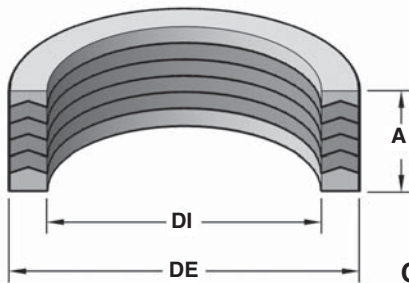

PAQUETE "V" - ESTILO MVS

HERCULES N° DE PARTES

Construcción Código Ejemplo: 1-5-1

- 1 - 1 Adaptador Superior
 5 - 5 Anillos "V"
 1 - 1 Adaptador Inferior

INFORMACIÓN DEL SELLO

MATERIAL	ANILLOS "V" DE CAUCHO / TELA ADAPTADORES DE ACETAL O CAUCHO / TELA
RANGO DE TEMPERATURA	-37° a +104° C
RANGO DE PRESIÓN	0 a 5,000 PSI
VELOCIDAD	1.5 Pie/Seg